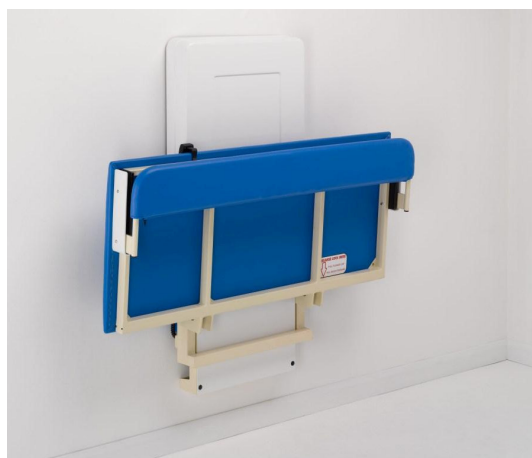

2010-03-26

Art. 3085 Hochgefahren

Wickeltisch/ Pflegeliege Easi-lift

Die Wickelliege "Easi-Lift" ist speziell für enge Räume da, z.B. wo Rohr- oder Kabelinstallationen eine Bodenmontage verhindern.

Die Easi-Lift ist in sechs verschiedenen Größen erhältlich und ist für die häufigsten Montagesituationen vorbereitet. Hebekapazität bis zu 150 kg. Wenn der Wickeltisch nicht benutzt wird, kann die Liegeplatte platzsparend hochgeklappt werden.

- Belastbar 150 kg * 24 Volt Schwachstrommotor IP66
- Höhenverstellbar: Hub 500 mm
- Pulverlackierung
- Kunstlederbezug erhältlich in mehreren Farben
- Liegeplatte hochklappbar mit Gasfederlift.
- Abklappbare Sicherheitswand.

Sicherheitswand abgeklappt

Artikelnr.	Hub	Länge	Tiefe
3081	500 mm	1200 mm	500 mm
3082	500 mm	1300 mm	500 mm
3083	500 mm	1400 mm	600 mm
3084	500 mm	1500 mm	600 mm
3085	500 mm	1600 mm	650 mm
3086	500 mm	1700 mm	650 mm

Platte hochgeklappt

- Spezifikation:**
- Actuator:** Hub 500 mm stroke,
24 Volt DC, 10 % Duty, IP 66 Protection
- Control Box:** Mains Voltage 220-240/120/100VAC, 50-60 Hz
Output voltage 24VDC. Ambient temp +5- 40 Grad
IP66 Protection
Medical approved according to EN60601-1
- Handset:** IP66 Protection, 24VDC
- Weight:** 75 kg (maximum) depending on model chosen